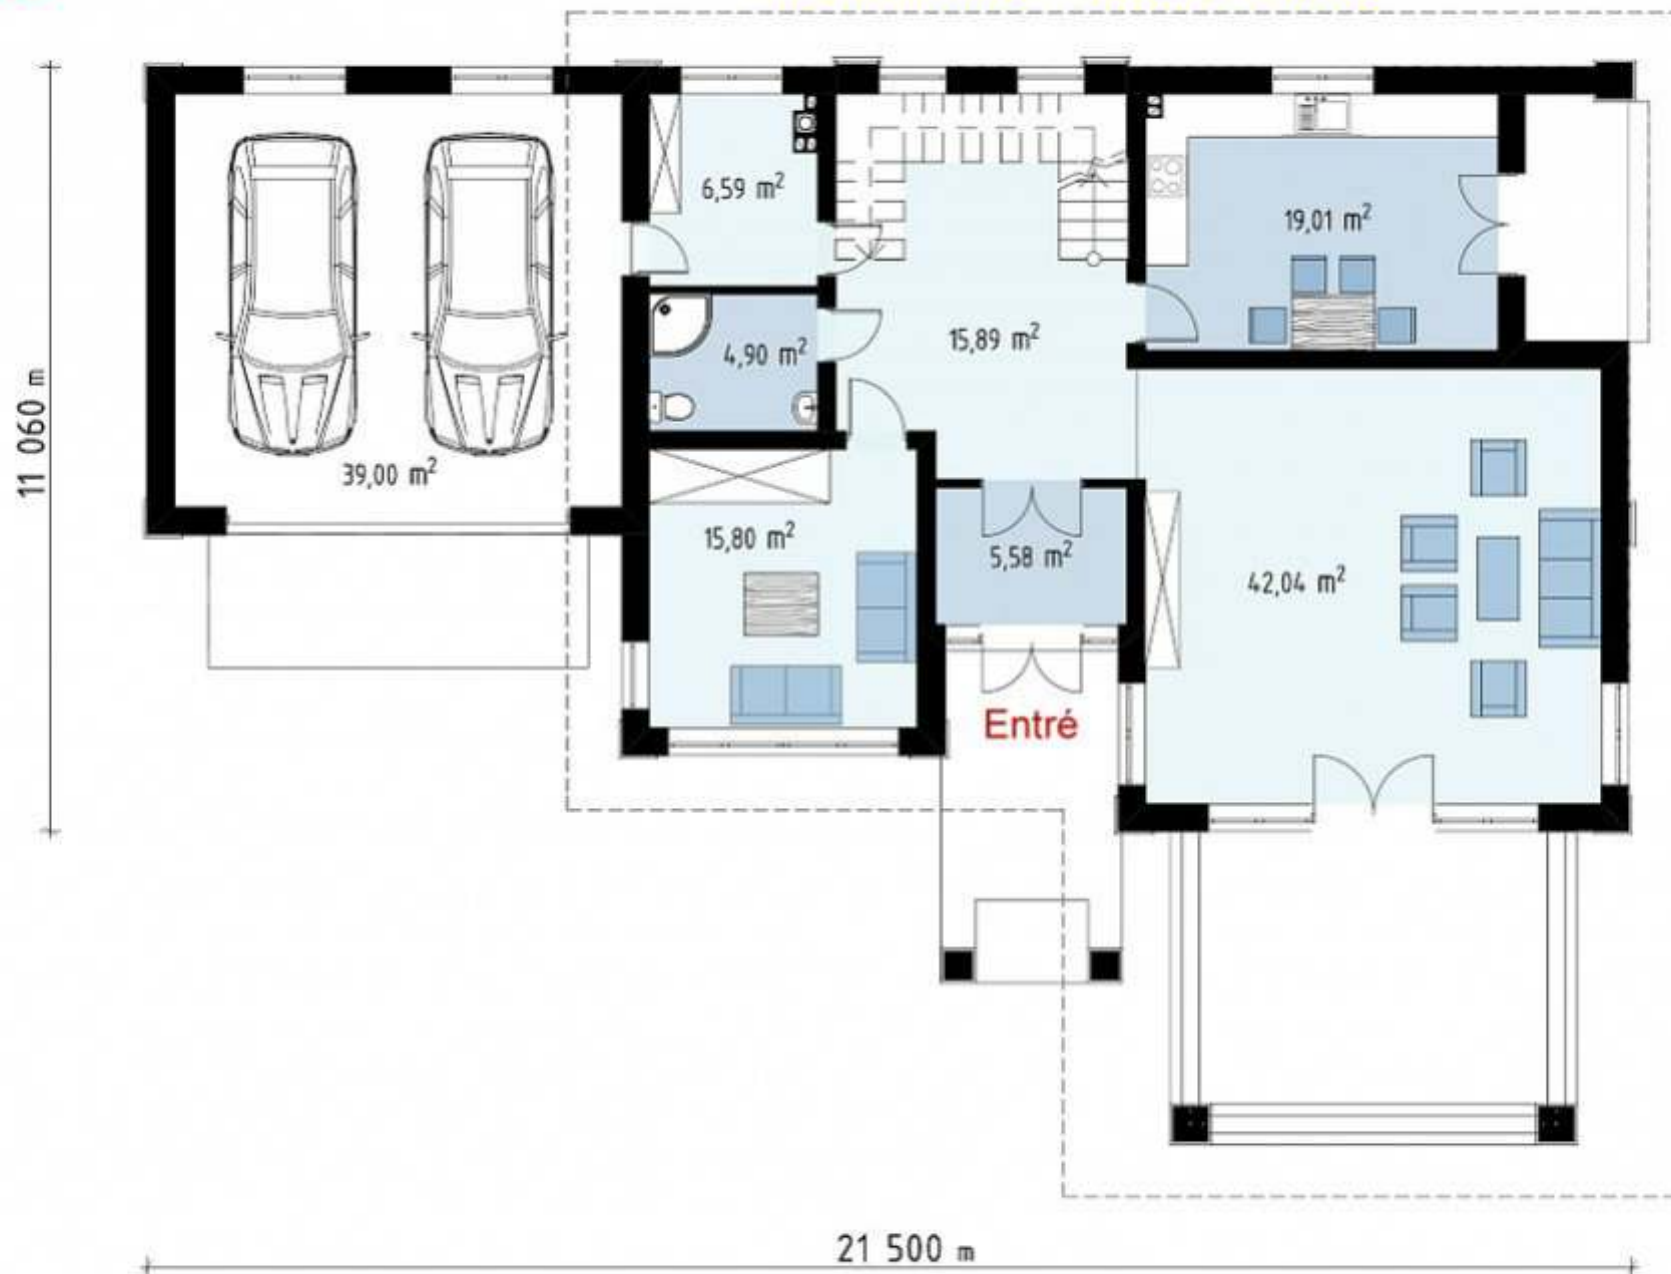

VAL 550

PLANRITNING – NEDERVÅNING

Bottenvåning : 109,8 / 148,8 m²

VAL 550

# PLANRITNING – ÖVANVÅNING