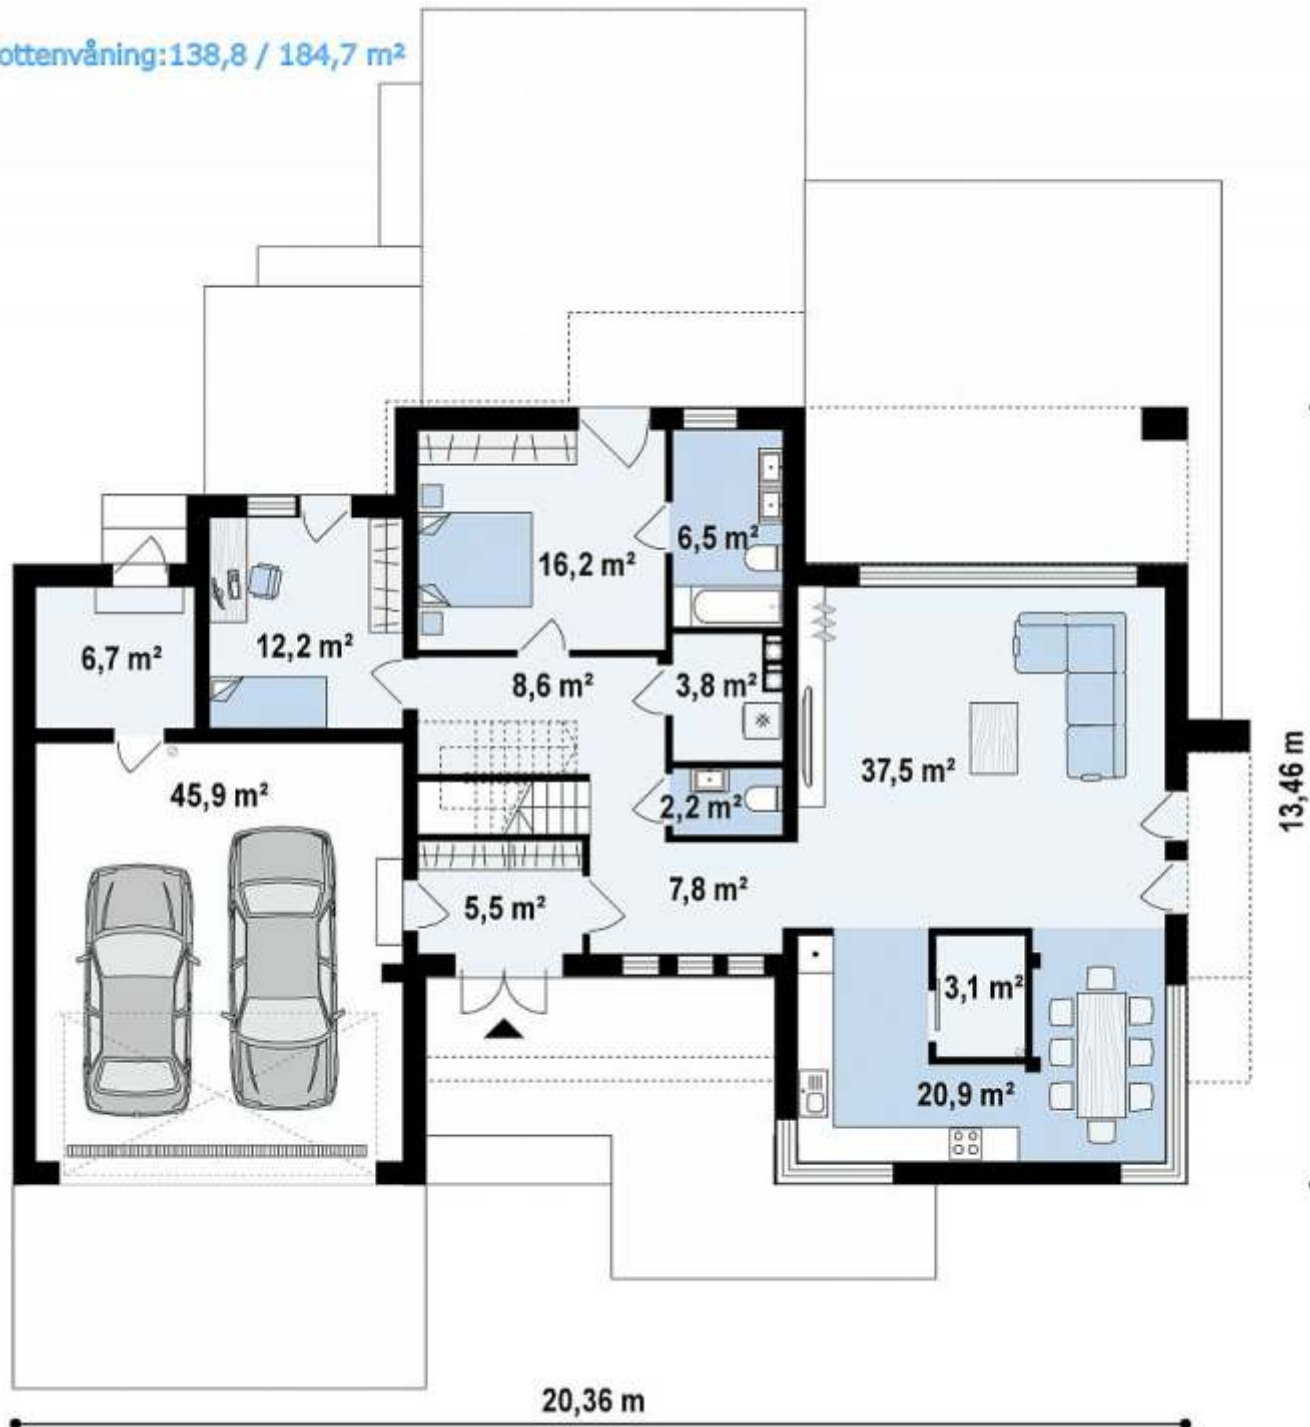

Bottenvåning: 138,8 / 184,7 m²

Första våningen: 96,4 m²