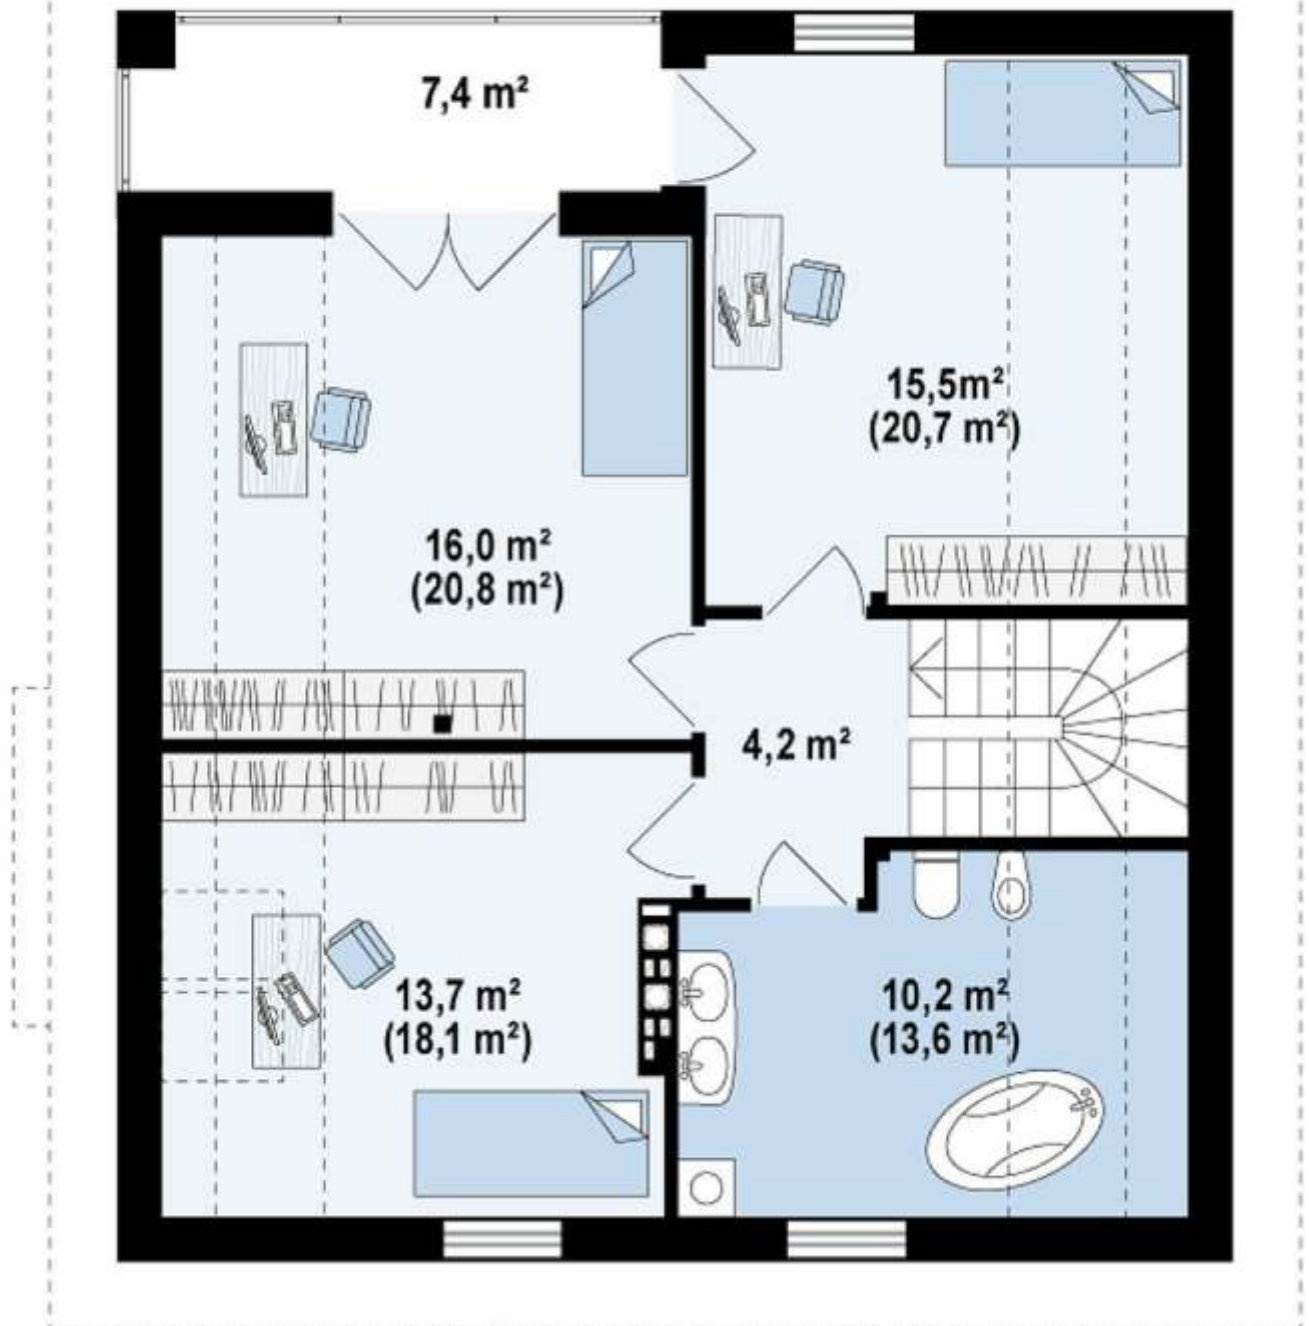

VAL 850 - 1VÅNING

Första våningen 59,6 / 77,4 m²

VAL 850 - PLANLÖSNING

Bottenvåning 81,3 m²

VAL 850 - fasadritning

BOAREA 141,0 m²
BYGGYTA 158,7 m²
Vinkel på tak 40 °
Nockhöjd 8,09 m