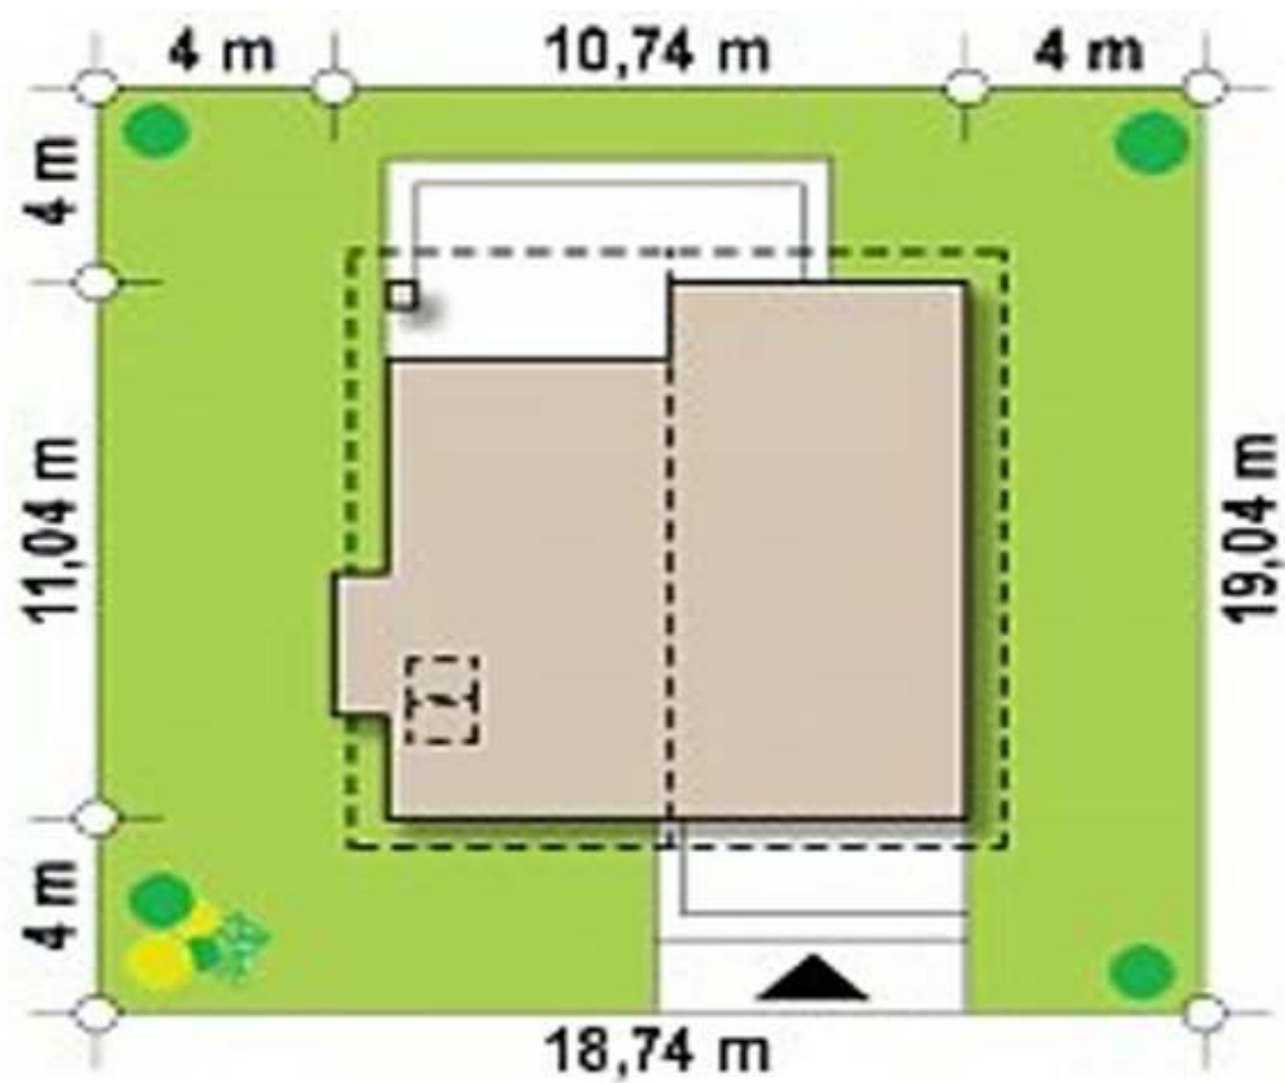

VAL 850 - 1VÅNING

Första våningen 59,6 / 77,4 m²

VAL 850 - PLANLÖSNING

Bottenvåning 81,3 m²

VAL 850 - fasadritning

BOAREA 141,0 m²
BYGGYTA 158,7 m²
Vinkel på tak 40 °
Nockhöjd 8,09 m