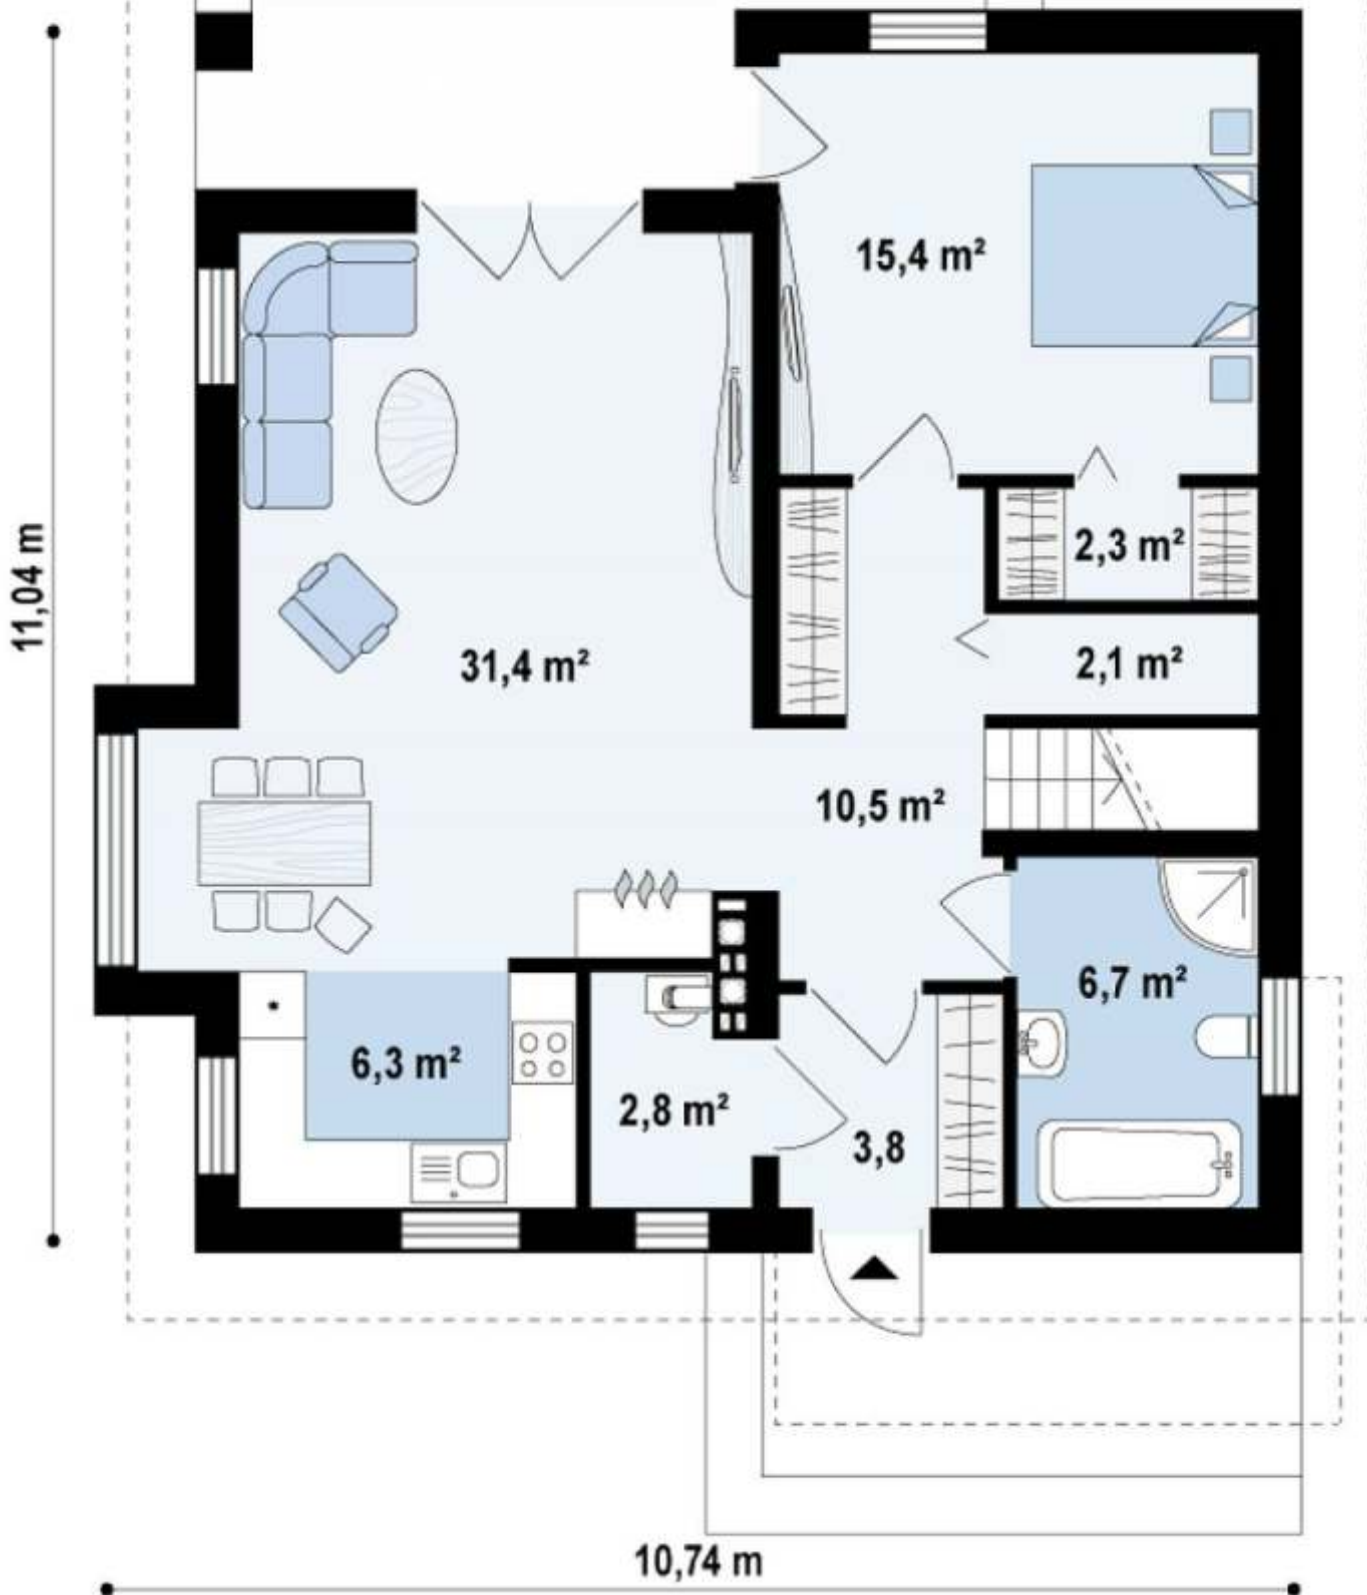

VAL 850 - 1VÅNING

Första våningen 59,6 / 77,4 m²

VAL 850 - PLANLÖSNING

Bottenvåning 81,3 m²

VAL 850 - fasadritning

BOAREA 141,0 m²
BYGGYTA 158,7 m²
Vinkel på tak 40 °
Nockhöjd 8,09 m